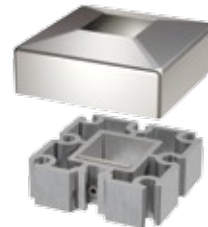

F50-122
Καπάκι κολόνας
Column cover

F50-201
Κουπαστή 30x80
30x80 Railtop

4328
Σύνδεσμος F50-102 με F50-201
F50-102 Connector to F50-201

F50-302
Προφίλ K16x16x2
K16x16x2 Profile

4122
Πέλας στήριξης για κολόνα 40x40
Support foot for 40x40 column