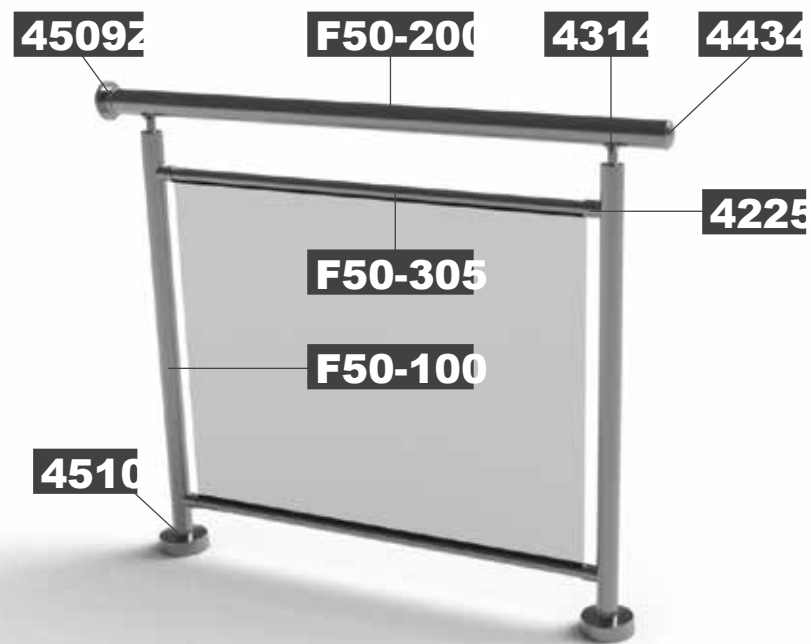

Horizon U-RAIL

Η απόλυτη συμμετρία. Η αρμονία των λιπών Absolute symmetry. Fine line γραμμών που δημιουργούν μια υπέροχη harmony creates a wonderful frame κορνίζα για τη μοναδική θέα της βεράντας σας. your own balcony view.

Κολόνα στήριξης Ø42
Ø42 Support column

Οδηγός για τζάμι
Rail for glass

Σύνδεσμος κολόνας F50-100 με
προφίλ Ø26 εσωτερικής στήριξης
F50-100 Column to Ø26
connector (internal support)

Σύνδεσμος κολόνας
F50-100 με προφίλ Ø26
F50-100 Column
connector to Ø26 profile

Γωνιακός σύνδεσμος
κουπαστών Ø50 - κολόνας
Ø50 Railtop corner conn
to Ø42 column, 90°

Στήριγμα κουπαστής Ø50 -
κολόνας Ø42 (ευθεία)
Ø50 Railtop support to Ø42
column straight

Αρμολάιτρο κουπαστής
Ø50 με καπάκι
Ø50 Railtop wall cover