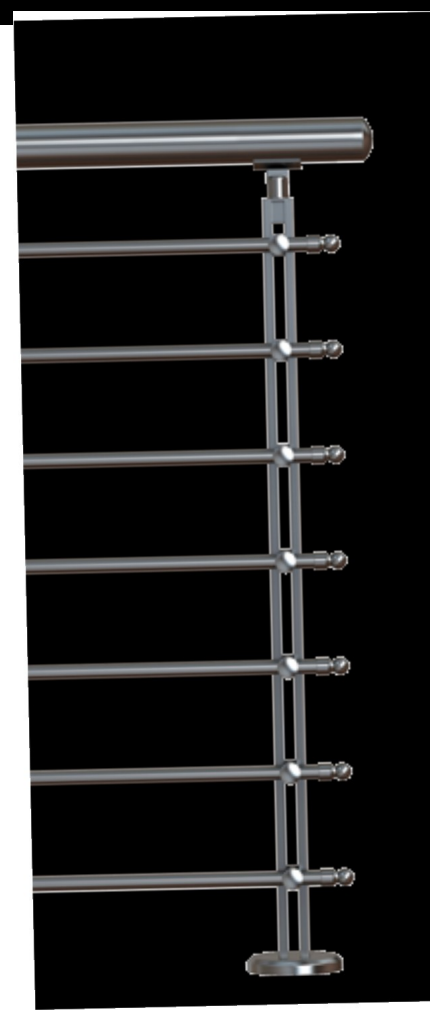

Accord BLADE

24

ΑυτοBLADE
Χαρακτηριστικά
Features

Παράλληλες γραμμές σε ειδικά
σχεδιασμένη διπλή κολόνα.

Parallel lines in a specially
designed double column.

25

ΑυτοBLADE
Χαρακτηριστικά
Features