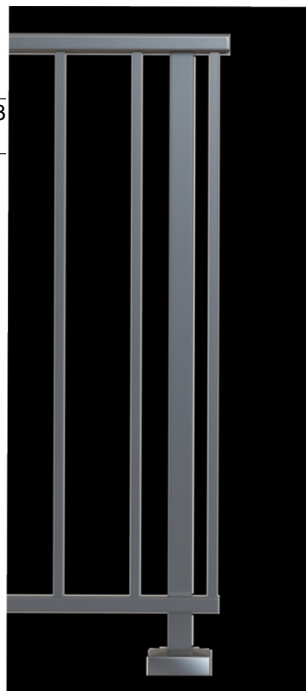

Slim Line

56

Slim Line
Χαρακτηριστικά
Features

Η έκδοση Slim Line διαθέτει μια πιο μινιμαλιστική συμμετρική εμφάνιση που ενσωματώνεται με ευκολία σε κάθε αρχιτεκτονικό σχέδιασμό.

Slim Line edition features a more minimalist symmetrical look incorporated in every architectural design.