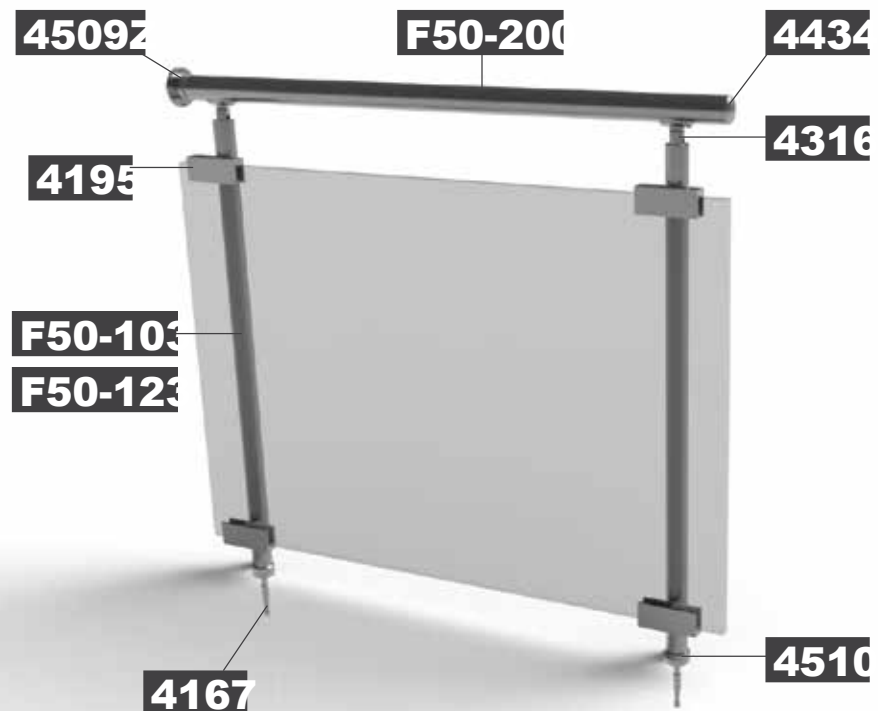

36

Horizon MAX
Χαρακτηριστικά
Features

Συνδυασμός στρογγυλής κολόνας με διπλό στηρίγματα τζαμιού που συνθέτουν ένα αέρινο σύνολο. Ακόμα περισσότερη θέα. Δυνατότητα στήριξης τζαμιού μεγαλύτερο του ενός μέτρου.

Combination round column with double glass support that make it an airy ensemble. Even more views. Ability to support glass more than one meter.

37

Horizon MAX
Features