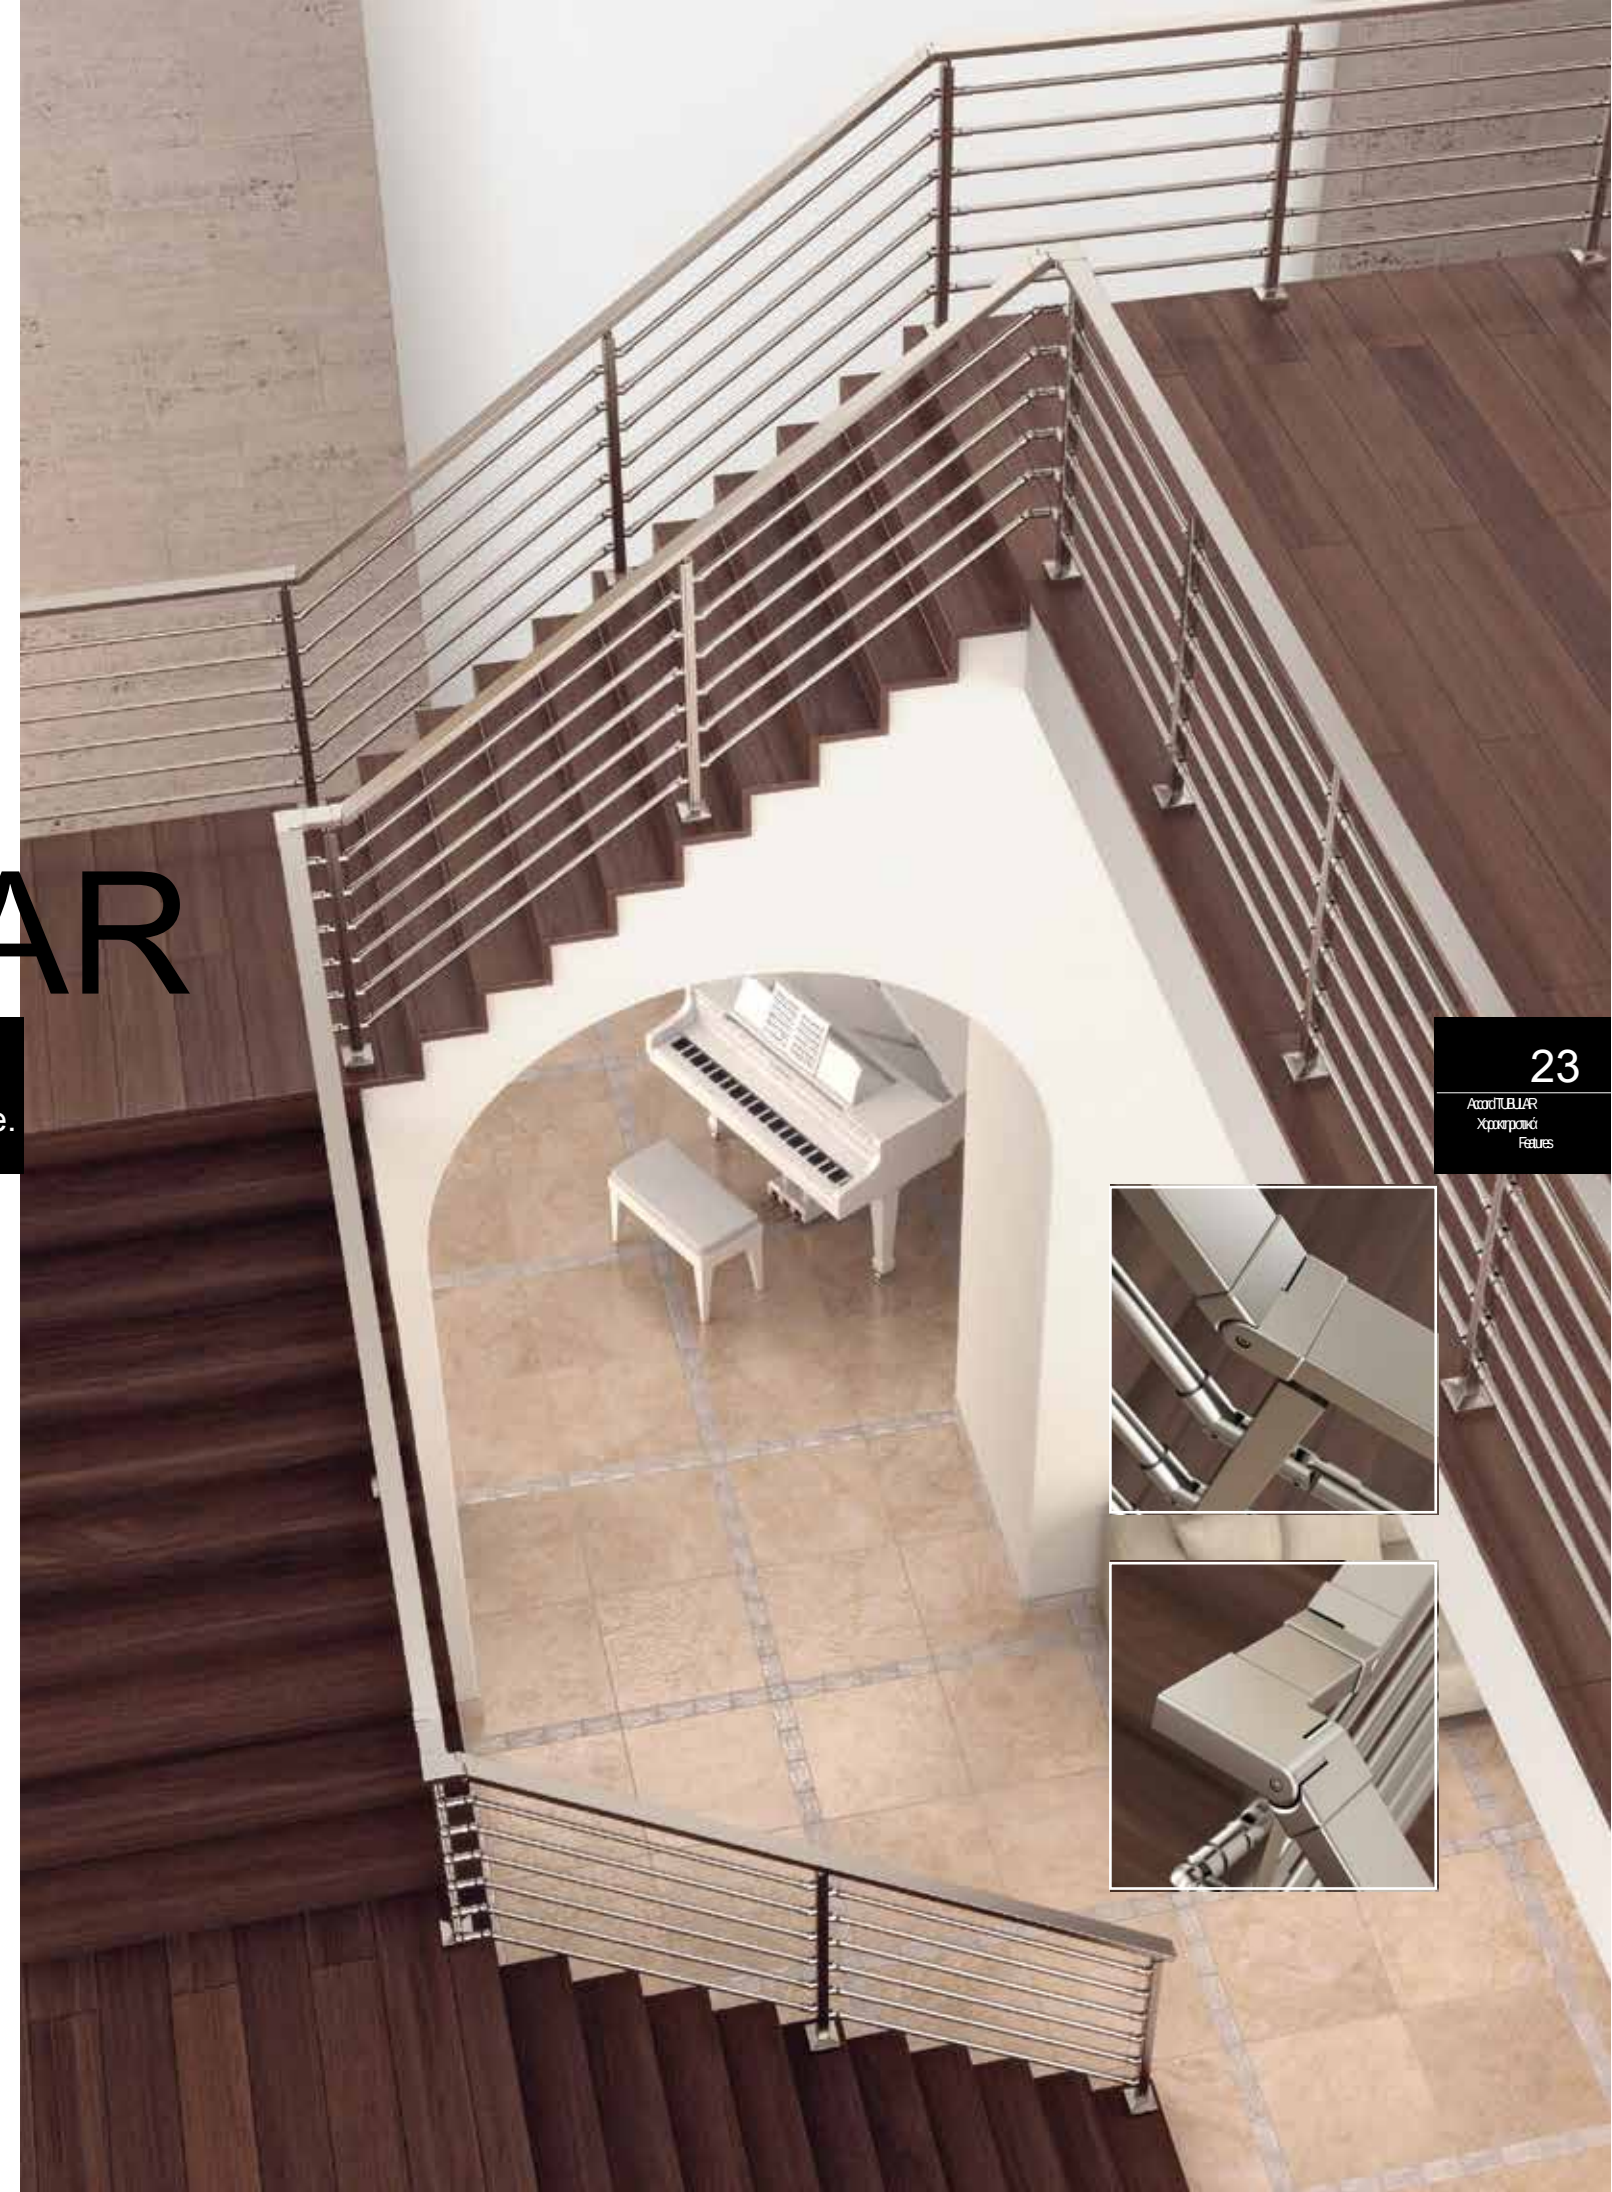

4347

Γωνιακός σύνδεσμος μεταβλητής
γωνίας κουπαστών 80x30 (σκάλα)
Adjustable corner 80x30
railtop connector stairs

4447

Τάπα κουπαστής F50-201
F50-201 Railtop end cover

4346

Σύνδεσμος μεταβλητής γωνίας
κουπαστών 80x30 (σκάλα)
Adjustable corner 80x30
railtop connector stairs