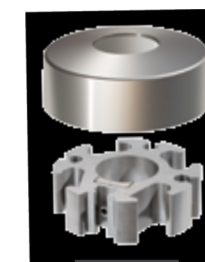

4219

Γωνιακός σύνδεσμος 90°
κουπαστών Ø50
Ø50 Railtop connector 90°

4228

Σύνδεσμος 90° για προφίλ Ø16
Ø16 Profile connector 90°

4229

Σύνδεσμος 135° για προφίλ Ø16
Ø16 Profile connector 135°

4121

Πέλμα στήριξης για κολόνα Ø42
Support foot for F50-100 column