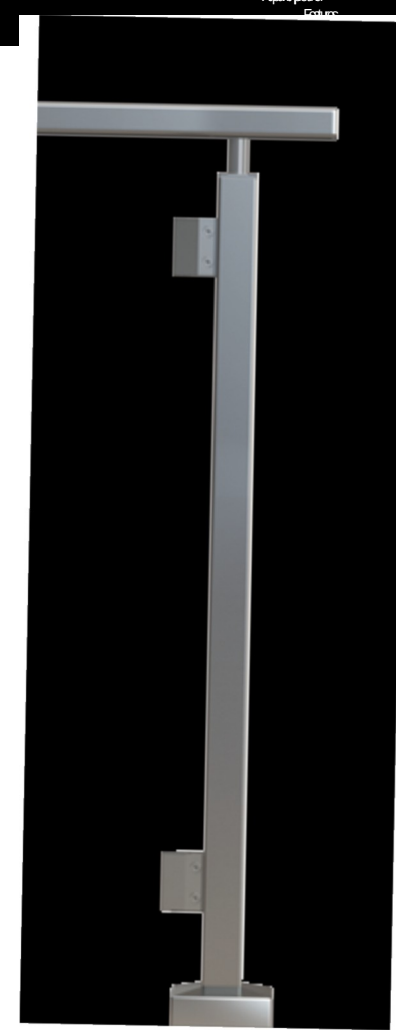

Horizon QUATTRO

34

Ηλεκτρονικά
Χαρακτηριστικά
Features

Παραλλαγή στο βασικό σχέδιο με καρέ προφίλ. Απέραντη θέα και σύγχρονος σχεδιασμός.

A different version of the main design, with square profiles. Limitless view and modern design.

35

Ηλεκτρονικά
Χαρακτηριστικά
Features