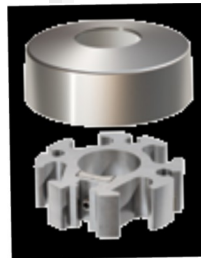

4121

Πέλιμα στήριξης
για κολόνα Ø42
Support foot
for Ø42 column