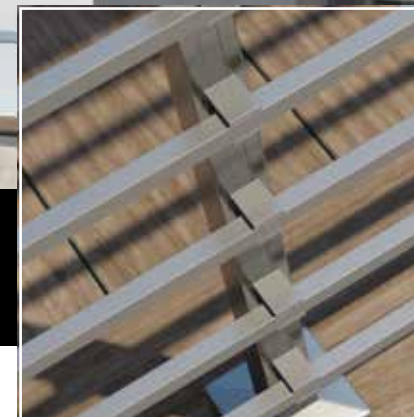

Accord XSQUARE