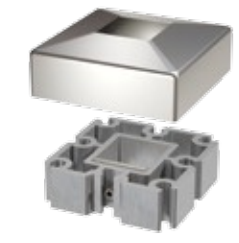

Horizon FRAME

44

Horizon FRAME
Χαρακτηριστικά
Features

Απέραντη θέα και μοντέρνος
σχεδιασμός σε πλήρη αρμονία.

Limitless view and modern design
in absolute accordance.

45

Horizon FRAME
Χαρακτηριστικά
Features