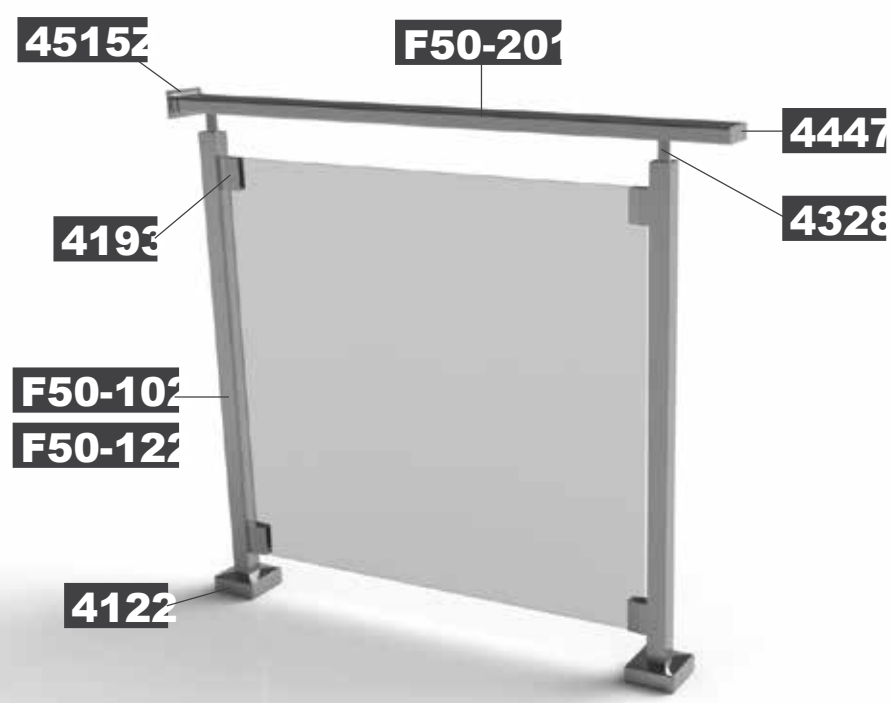

Horizon QUATTRO

34

Ηλεκτρονικά
Χαρακτηριστικά
Features

Παραλλαγή στο βασικό σχέδιο με καρέ προφίλ. Απέραντη θέα και σύγχρονος σχεδιασμός.

A different version of the main design, with square profiles. Limitless view and modern design.

35

Ηλεκτρονικά
Χαρακτηριστικά
Features