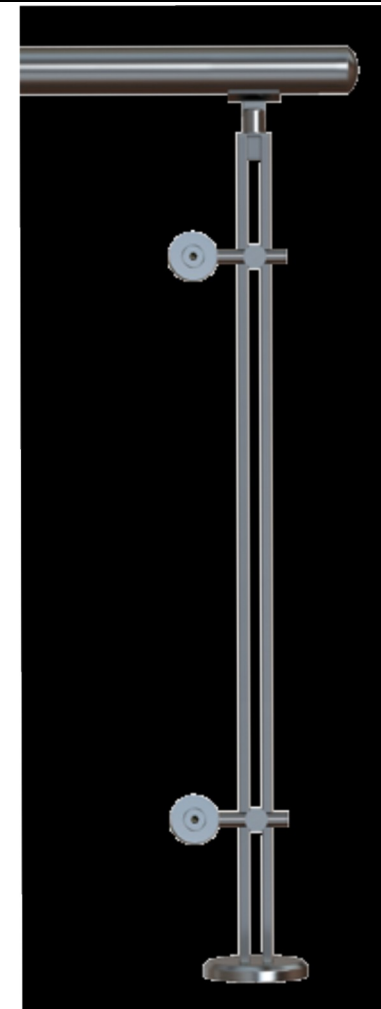

Horizon BLADE

46

Horizon BLADE
Χρονικό
Features

Σύστημα πλήρους αερίσμου
ζωών που συνθέτουν αέρα καθαίο

Οι τιμές είναι ειδικά σχεδιασμένες
από το γυαλί που είναι το αποτέλεσμα

47

Horizon BLADE
Χρονικό
Features

Το σύστημα διατίθεται και με έτοιμη μονταρισμένη κολόνα σε τρία διαφορετικά ύψη 50, 90, 100 cm.