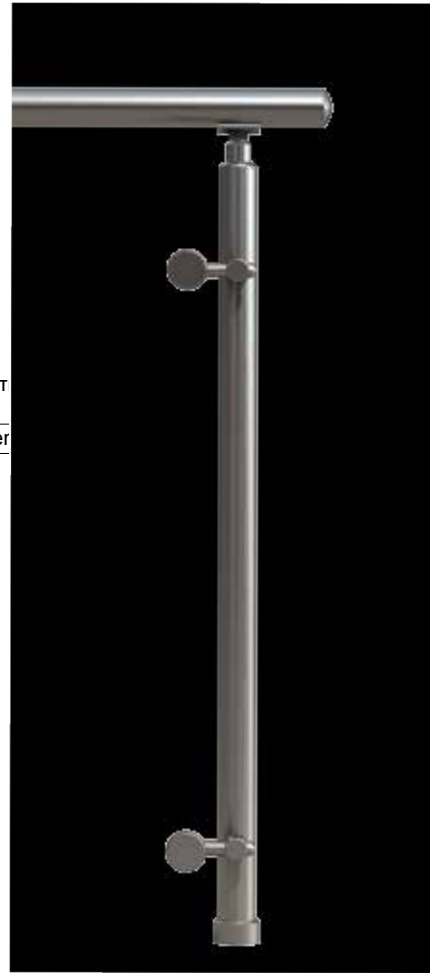

Horizon H-RINGS

Κρεμαστές διαφάνειες και ομόκεντροι δίσκοι hanging transparencies and concentric rings, δίνουν την αίσθηση απόλυτης συμμετρίας. offer an aesthesis of absolute symmetry. Αυτή είναι η τεχνολογία του Horizon H-ring. this is Horizon H-rings technology.