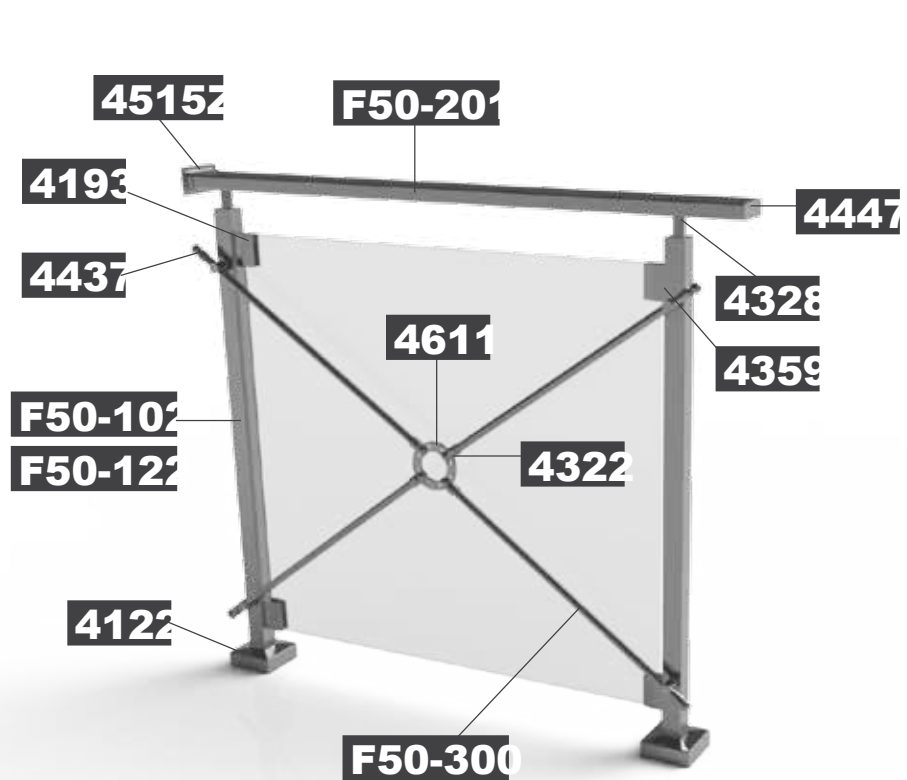

Horizon SQUARE X-RAIL

Το βασικό σύστημα Horizon X-Rail σε συνδυασμό με τετράγωνους όγκους. Ένα πραγματικό στολίδι. Η αρμονία των λιτών γραμμών και της μοναδική θέα για την βεράντα σας.

The base system Horizon X-Rail in conjunction with square blocks. The harmony of austere lines and unique view on the terrace.