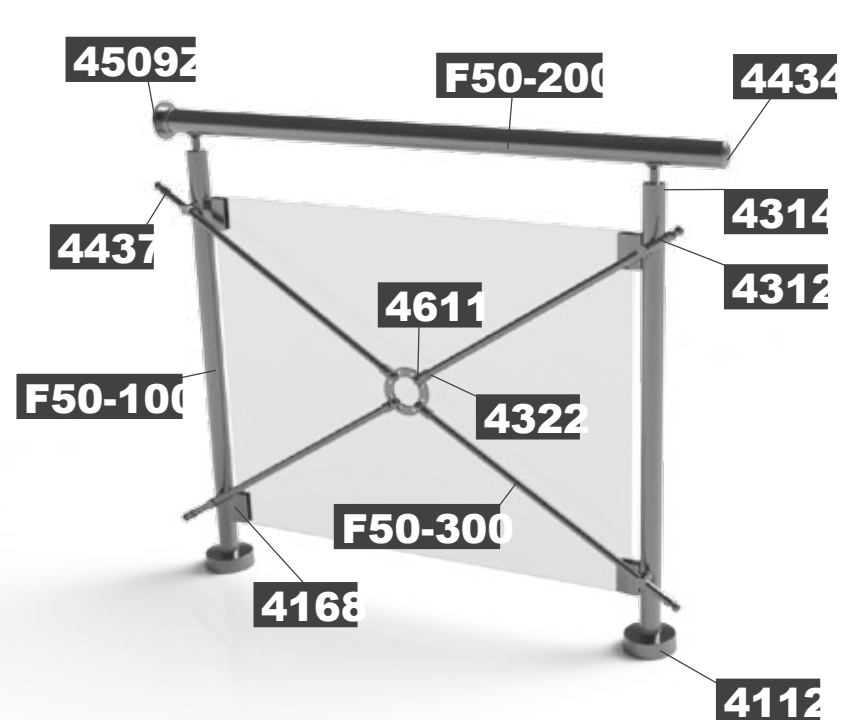

4112

Πέλμα στήριξης εξωτερικό
για κολόνα Ø42
External support foot
for Ø42 column

Horizon X-RAIL

Αριστοκρατική πολυτέλεια.
Αριστοτεχνικό δέσιμο που στοχεύει τον ορίζοντα. Ένα πραγματικό στολίδι.

Prestigious luxury. Beautifully
crafted mounting, targeting towards
the horizon. A real ornament.