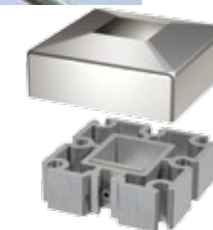

4122
Πέλμα στήριξης για κολόνα 40x40
Support foot for 40x40 column