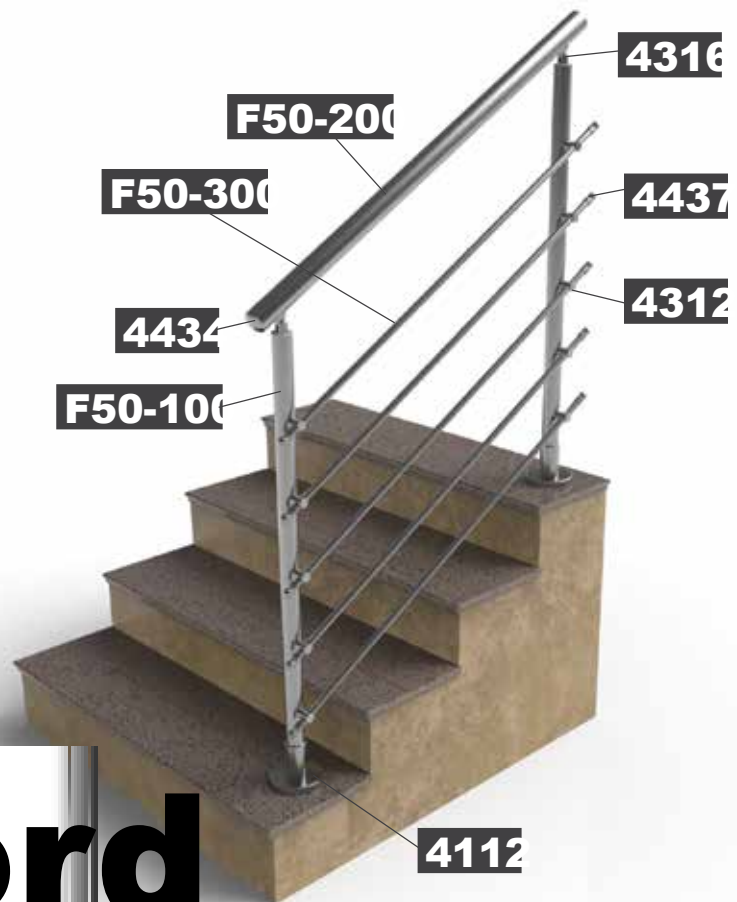

4219

Γωνιακός σύνδεσμος 90°
κουπαστών Ø50
Ø50 Railtop connector 90°

4228

Σύνδεσμος 90° για προφίλ Ø16
Ø16 Profile connector 90°

4229

Σύνδεσμος 135° για προφίλ Ø16
Ø16 Profile connector 135°

4121

Πέλμα στήριξης για κολόνα Ø42
Support foot for F50-100 column