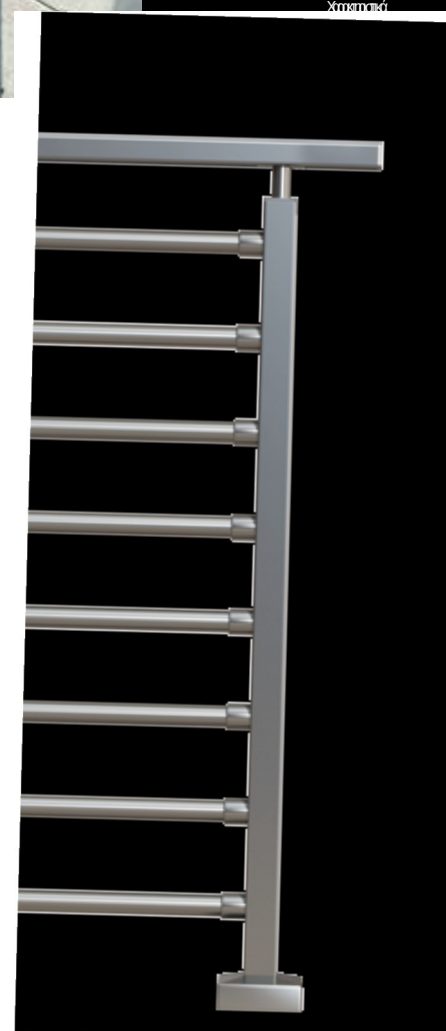

Accord TUBULAR

Άψογος συνδυασμός καρέ και σωληνωτού Perfect combination of square and tube
προφίλ. Λιτές γραμμές σε πλήρη συστοιχία profiles. Simple lines in absolute accordance.