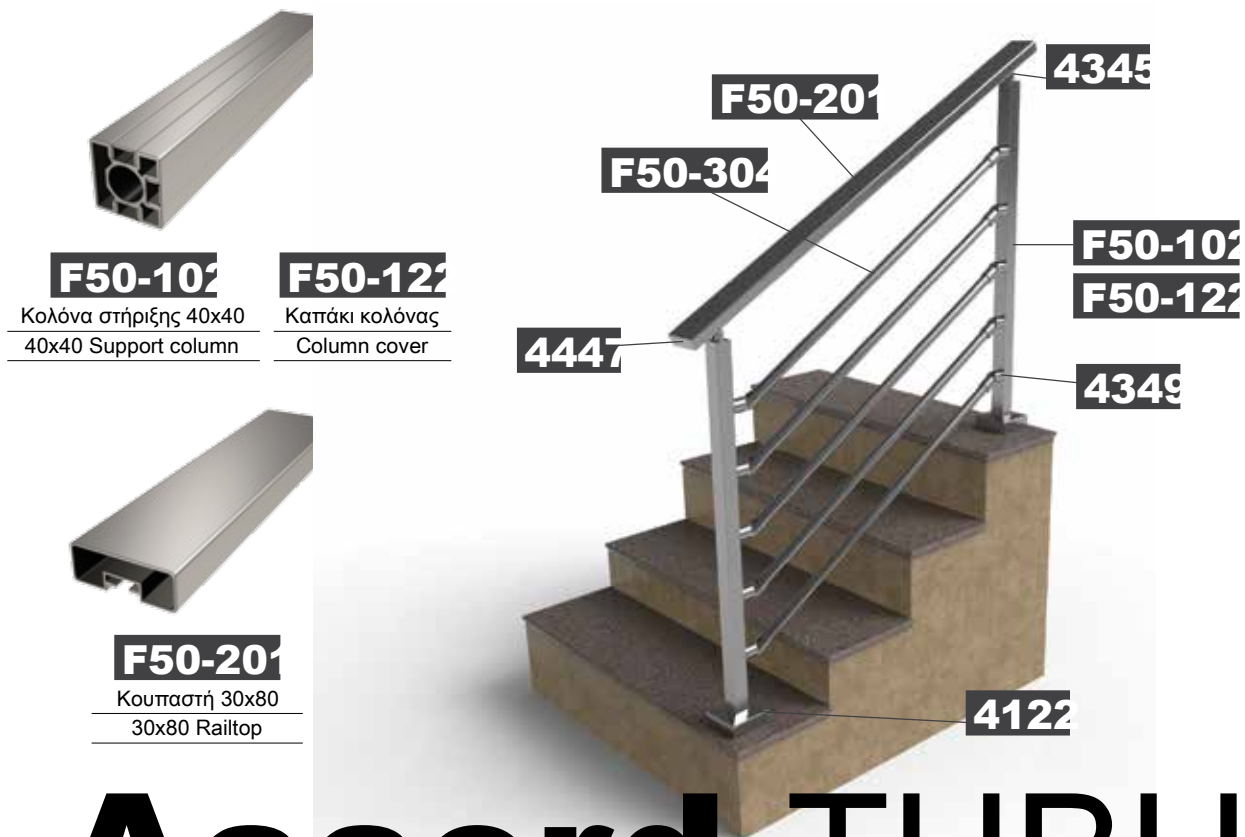

F50-201
Κουπαστή 30x80
30x80 Railtop

F50-102

Κολόνα στήριξης 40x40
40x40 Support column

F50-122

Καπάκι κολόνας
Column cover

F50-201

F50-304

4345

F50-102

F50-122

4447

4349

4122

F50-201

Κουπαστή 30x80
30x80 Railtop

Accord TUBULAR

22

Accord TUBULAR
Χαρακτηριστικά
Features

Άψογος συνδυασμός καρέ και σωληνωτού Perfect combination of square and tube
προφίλ. Λιτές γραμμές σε πλήρη συστοιχία profiles. Simple lines in absolute accordance.

23

Accord TUBULAR
Χαρακτηριστικά
Features

F50-304

Προφίλ Ø26
Ø26 Profile

4345

Στήριγμα κουπαστής F50-201 -
κολόνας F50-102 (σκάλα)
F50-201 Railtop connector
to F50-102 column stairs

4349

Άρθρωση κολόνας
F50-102 με προφίλ Ø26
Adjustable corner Ø26 profile
connector to F50-102 column

4347

Γωνιακός σύνδεσμος μεταβλητής
γωνίας κουπαστών 80x30 (σκάλα)
Adjustable corner 80x30
railtop connector stairs

4447

Τάπα κουπαστής F50-201
F50-201 Railtop end cover

4346

Σύνδεσμος μεταβλητής γωνίας
κουπαστών 80x30 (σκάλα)
Adjustable corner 80x30
railtop connector stairs