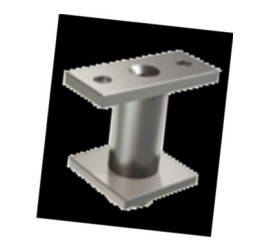

Horizon QUATTRO

34

Ηλεκτρονικά
Χαρακτηριστικά
Features

Παραλλαγή στο βασικό σχέδιο με καρέ προφίλ. Απέραντη θέα και σύγχρονος σχεδιασμός.

A different version of the main design, with square profiles. Limitless view and modern design.

35

Ηλεκτρονικά
Χαρακτηριστικά
Features