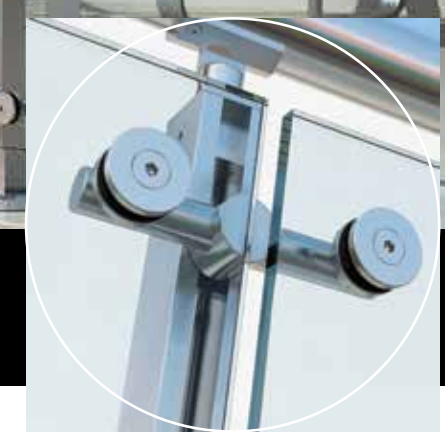

Horizon BLADE

46

Horizon BLADE
Χρονικό
Features

Σύστημα πλήρους αερίσμου
ζωών που συνθέτουν αέρα καθαίο

Οι τιμές είναι ειδικά σχεδιασμένες
από το γυαλί που είναι το αποτέλεσμα

47

Horizon BLADE
Χρονικό
Features

Το σύστημα διατίθεται και με έτοιμη μονταρισμένη κολόνα σε τρία διαφορετικά ύψη 50, 90, 100 cm.