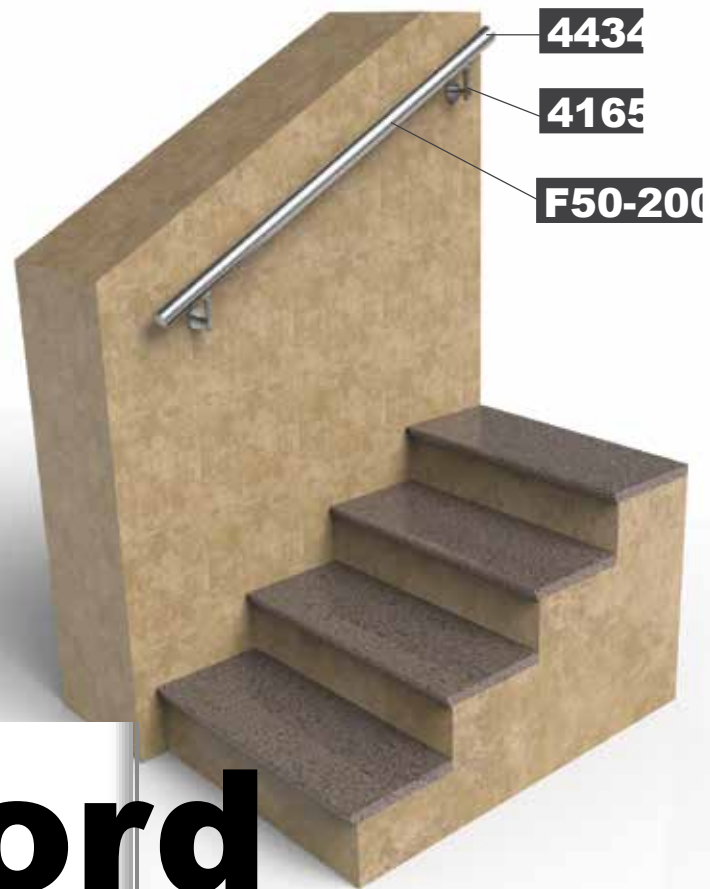

4434

4165

F50-200

Accord

Ειδικά σχεδιασμένα εξαρτήματα επιτρέπουν την εφαρμογή του σχεδίου Accord σε κάθε τύπο σκάλας, εσωτερική ή εξωτερική.

Specially designed accessories, allow application of the Accord design on any type of staircase, indoor or outdoor.