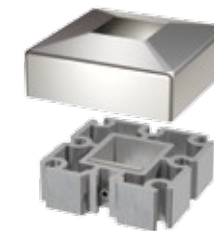

F50-311

Καπάκι οδηγού F50-319 και κουπαστής F50-203
Cover for rail F50-319 and railtop F50-203

4122

Πέλμα στήριξης για κολόνα 40x40
Support foot for 40x40 column