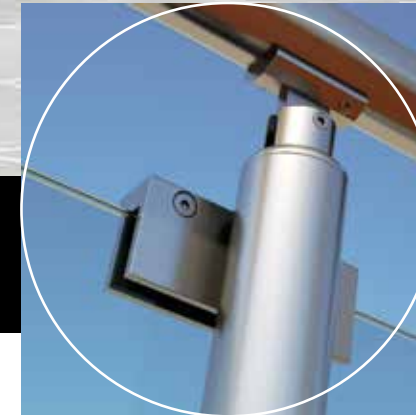

Horizon MAX

36

Horizon MAX
Χαρακτηριστικά
Features

Συνδυασμός στρογγυλής κολόνας με διπλό στηρίγματα τζαμιού που συνθέτουν ένα αέρινο σύνολο. Ακόμα περισσότερη θέα. Δυνατότητα στήριξης τζαμιού μεγαλύτερο του ενός μέτρου.