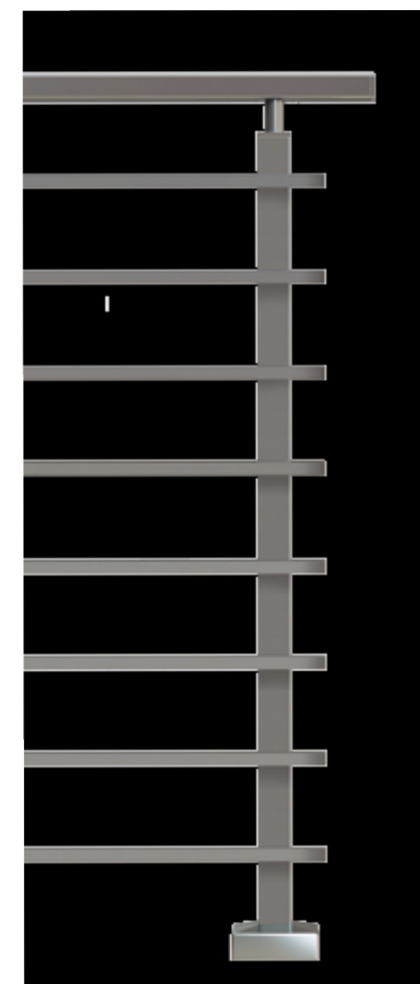

Accord SQUARE

14

AccordSQUARE
Χαρακτηριστικά
Features

Το βασικό σχέδιο του
Accord με καρέ προφίλ.

Based on the Accord concept,
with square profiles.

15

AccordSQUARE
Χαρακτηριστικά
Features