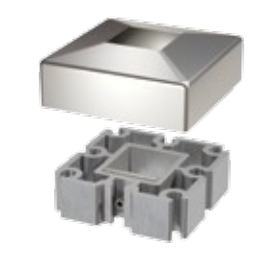

4328
Σύνδεσμος F50-102 με F50-201
F50-102 Connector to F50-201