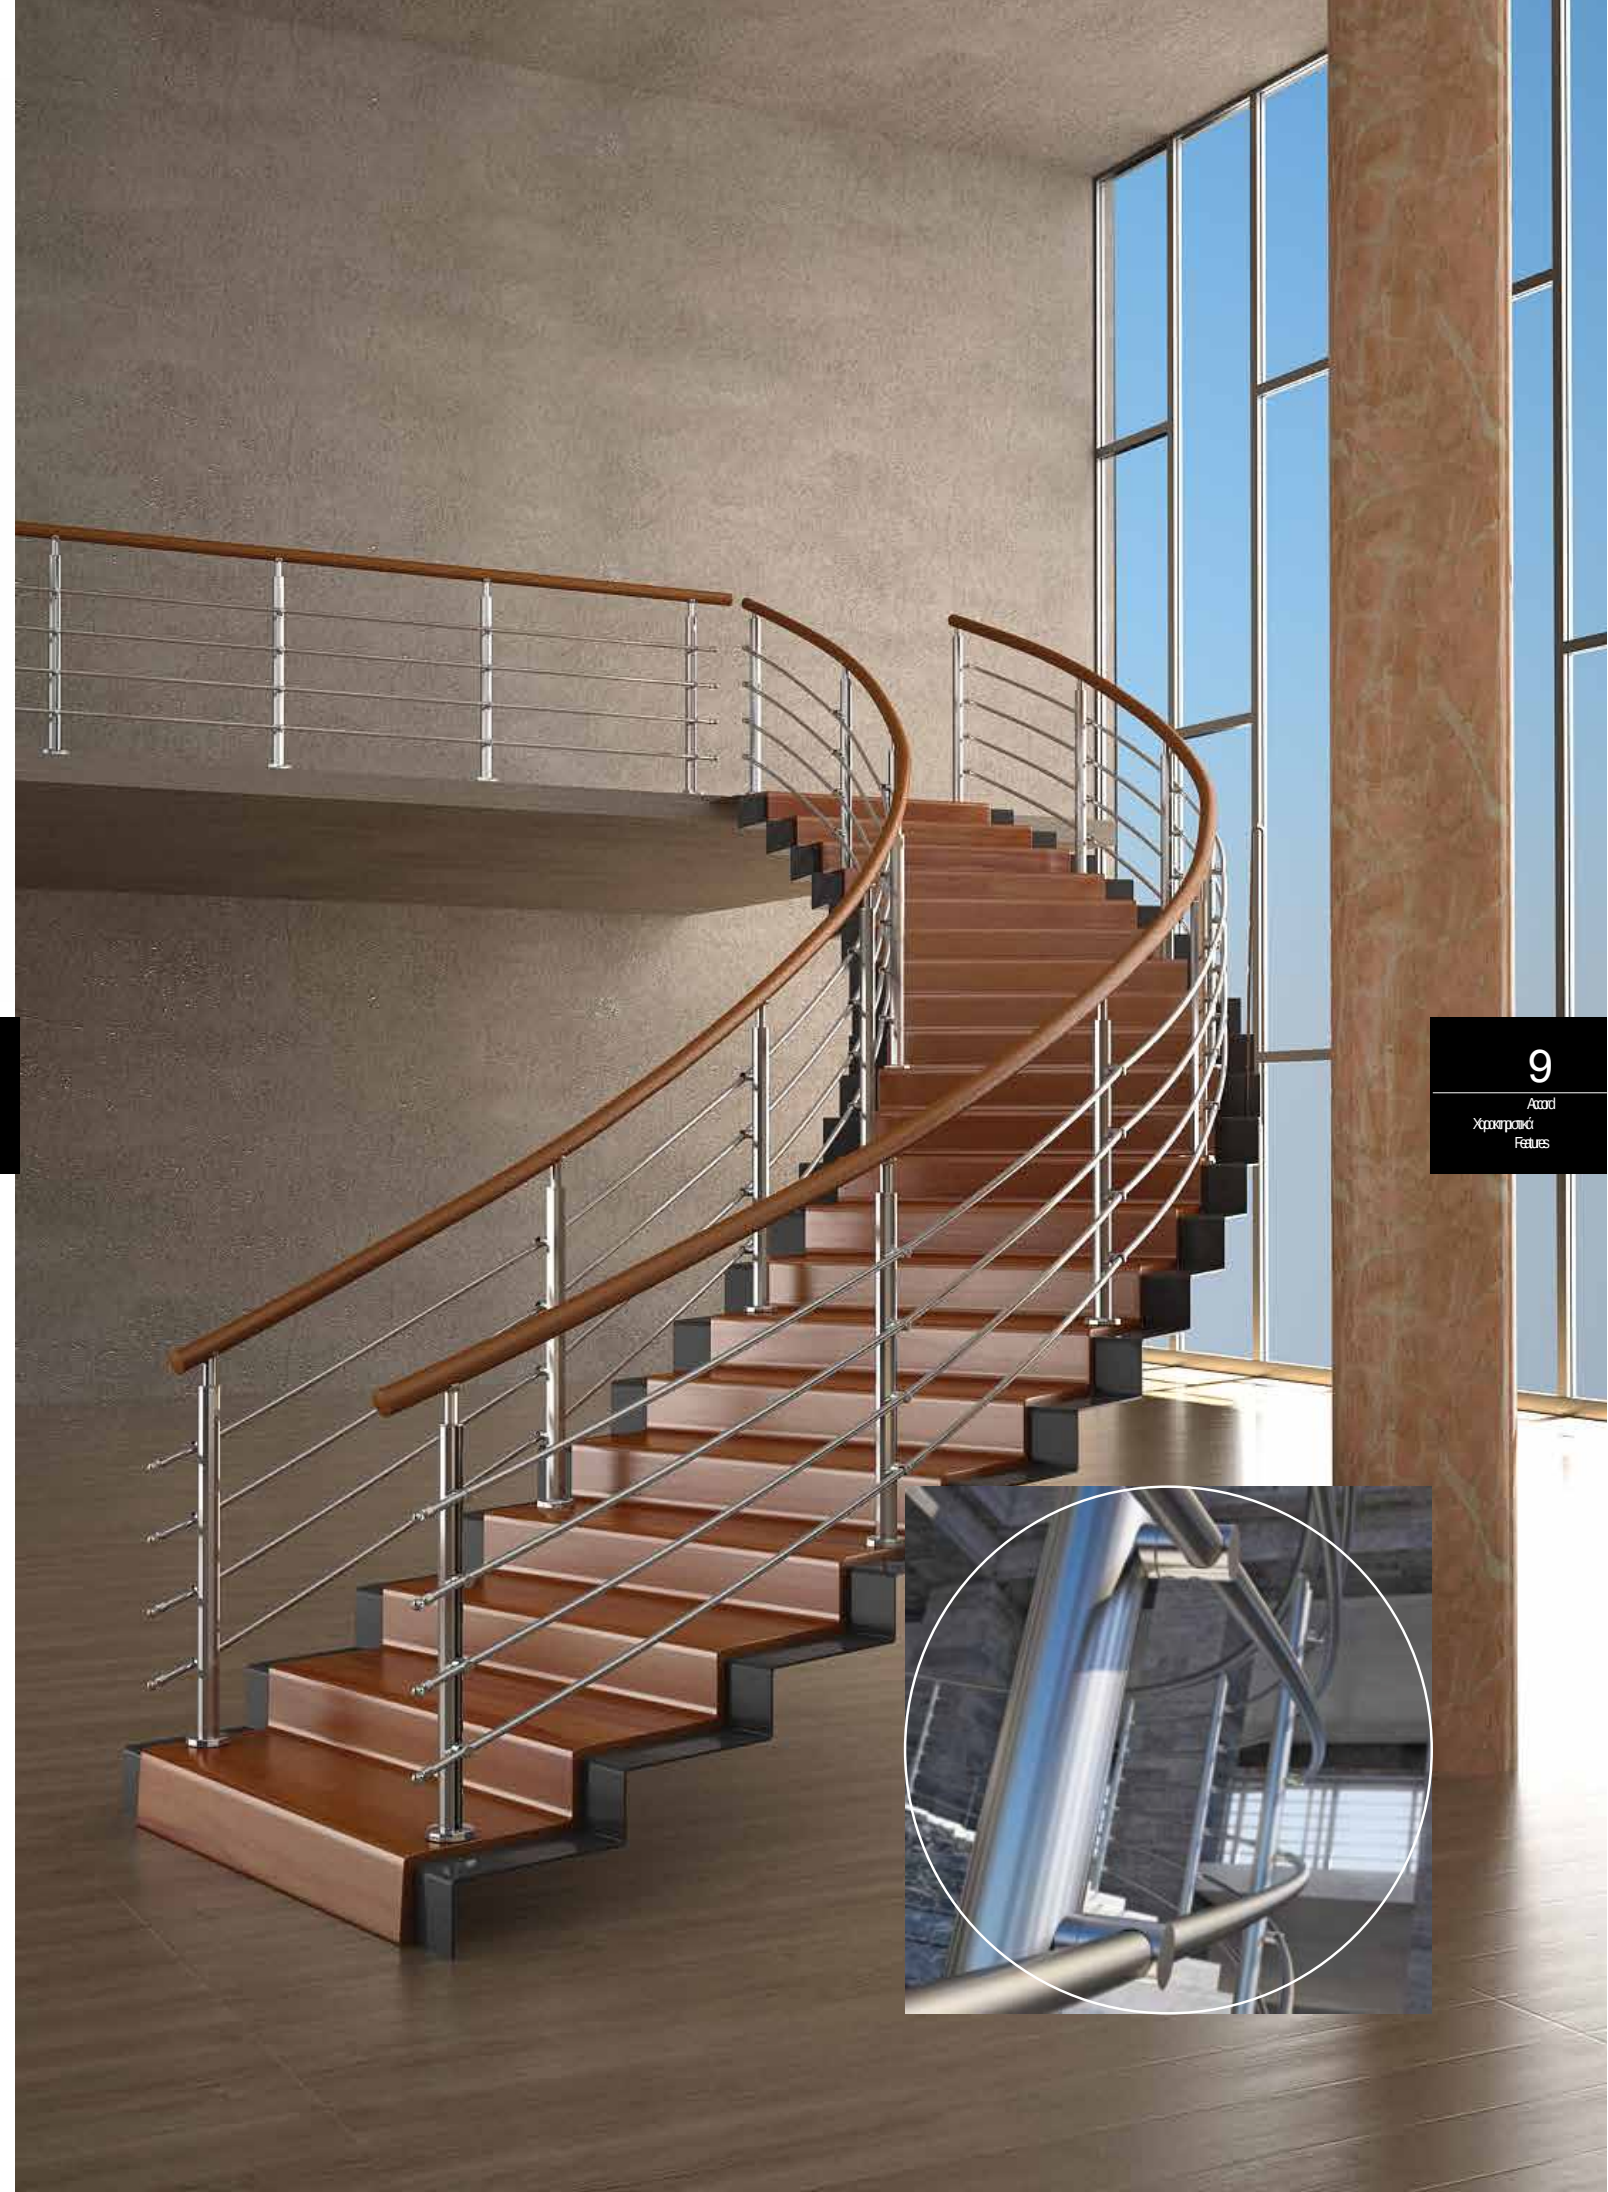

Accord

Ειδικά σχεδιασμένα εξαρτήματα επιτρέπουν την εφαρμογή του σχεδίου Accord σε κάθε τύπο σκάλας, εσωτερική ή εξωτερική.

Specially designed accessories, allow application of the Accord design on any type of staircase, indoor or outdoor.

8

Accord
Χαρακτηριστικά
Features

4316

Στήριγμα κουπαστής Ø50 -
κολόνας Ø42 (σκάλα)
Ø50 Railtop support to Ø42
column stairs

4112

Πέλασμα στήριξης εξωτερικό
για κολόνα Ø42
External support foot for
Ø42 column

4437

Τελείωμα για προφίλ Ø16
Ø16 Profile end cover

4312

Σύνδεσμος κολόνας F50-
100 με προφίλ Ø16
Ø16 Profile connector
to F50-100 column

F50-100

Κολόνα στήριξης Ø42
Ø42 Support column

F50-300

Προφίλ Ø16x1.3
Profile Ø16x1.3

9

Accord
Χαρακτηριστικά
Features