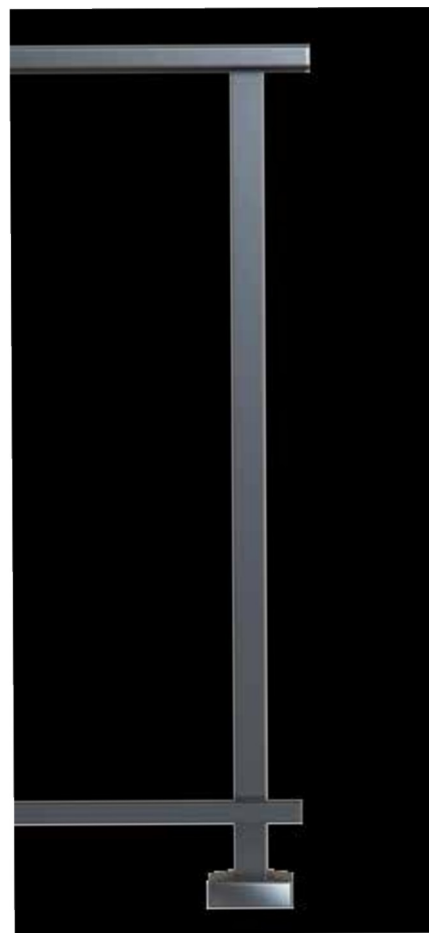

Horizon FRAME

44

Horizon FRAME
Χαρακτηριστικά
Features

Απέραντη θέα και μοντέρνος
σχεδιασμός σε πλήρη αρμονία.

Limitless view and modern design
in absolute accordance.

45

Horizon FRAME
Χαρακτηριστικά
Features