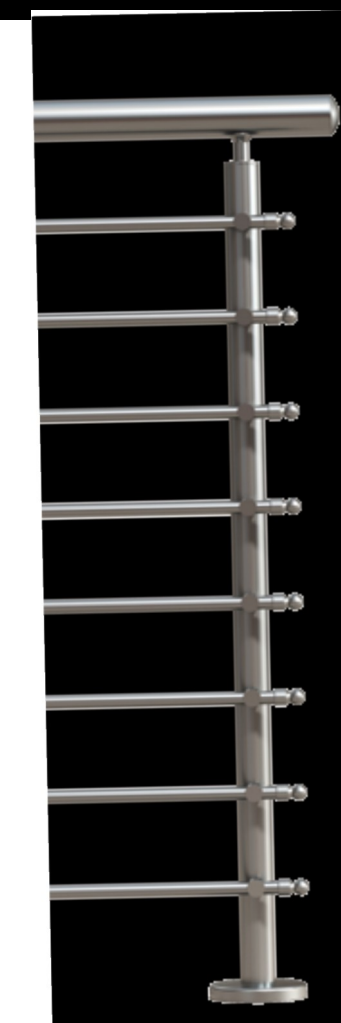

Parallel lines and simple
mounting in total accord.

7

Ασπίδα
Χειρολαβή
Features

F50-300

Προφίλ Ø16x1.3
Profile Ø16x1.3

4314

Στήριγμα κουπαστής
Ø50 - κολόνας Ø42 (ευθεία)
Railtop support
with column (straight)

4219

Γωνιακός σύνδεσμος 90°
κουπαστών Ø50
Ø50 Railtop connector 90°

4228

Σύνδεσμος 90° για προφίλ Ø16
Ø16 Profile connector 90°

4229

Σύνδεσμος 135° για προφίλ Ø16
Ø16 Profile connector 135°

4121

Πέλμα στήριξης για κολόνα Ø42
Support foot for F50-100 column