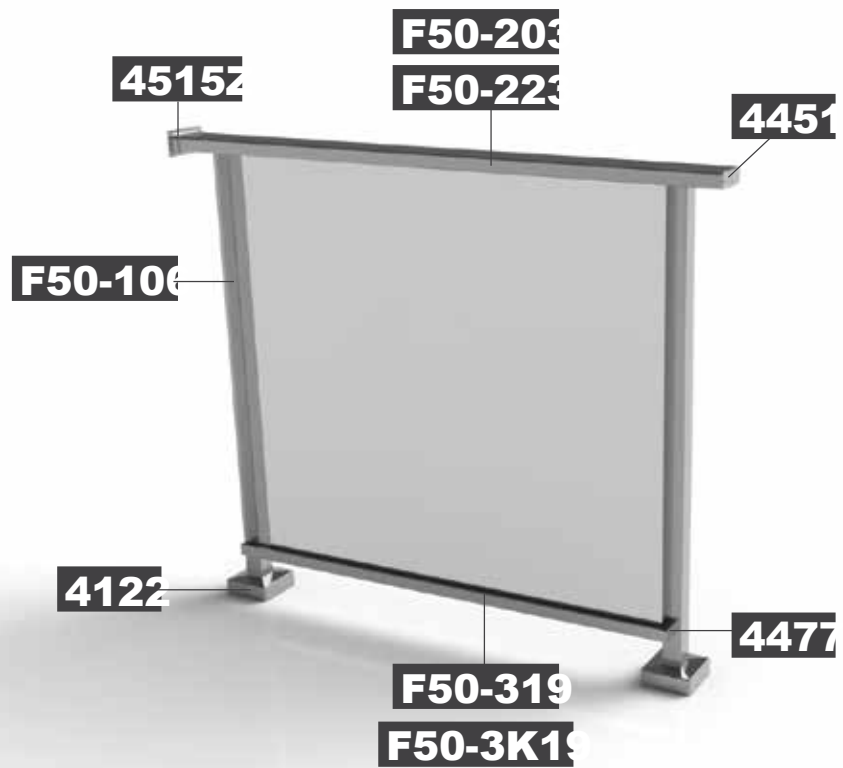

Horizon FRAME

44

Horizon FRAME
Χαρακτηριστικά
Features

Απέραντη θέα και μοντέρνος
σχεδιασμός σε πλήρη αρμονία.

Limitless view and modern design
in absolute accordance.

45

Horizon FRAME
Χαρακτηριστικά
Features