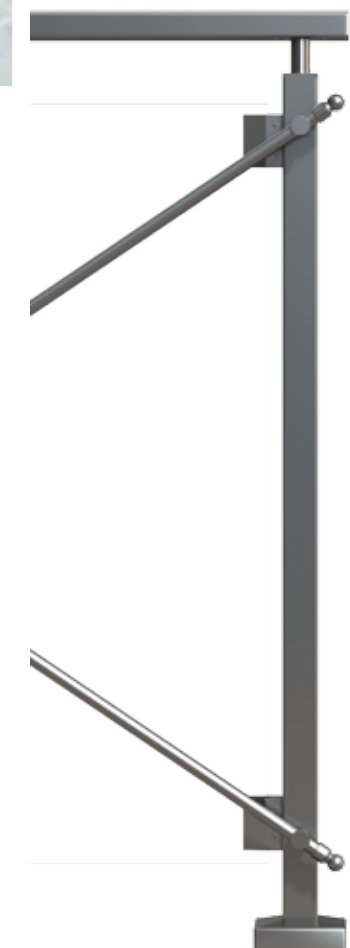

Horizon SQUARE X-RAIL

Το βασικό σύστημα Horizon X-Rail σε συνδυασμό με τετράγωνους όγκους. Ένα πραγματικό στολίδι. Η αρμονία των λιτών γραμμών και της μοναδική θέα για την βεράντα σας.

The base system Horizon X-Rail in conjunction with square blocks. The harmony of austere lines and unique view on the terrace.