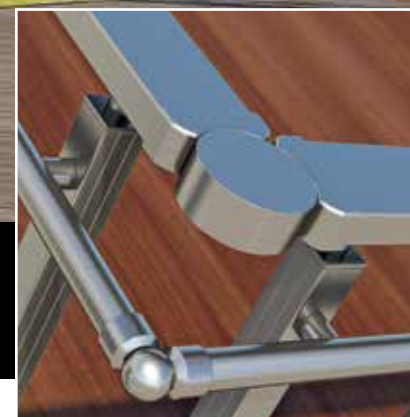

Vertical-D

52

Vertical-D
Χαρακτηριστικά
Features

Να πως οι όμορφες και έξυπνες παραδοσιακές λύσεις στα κάγκελα, μπορούν να εξυπηρετήσουν τις ανάγκες του σήμερα.

Here's how beautiful and smart traditional railing solutions can satisfy today's needs.

53

Vertical-D
Χαρακτηριστικά
Features

F50-308

Κολόνα K12x12x2
K12x12x2 Column

4240

Σύνδεσμος F50-307 με F50-102
F50-307 to F50-102 connector

4332

Σύνδεσμος μεταβλητής
γωνίας F50-201/203
Adjustable corner
F50-201/203 railtop connector

4514

Αρμολάιτρο κολόνας F50-1
F50-102 Column cover

4328

Σύνδεσμος F50-102 με F50-201
F50-102 Connector to F50-201

4515

Αρμολάιτρο
κουπαστής F50-201/203
F50-201/203 Railtop wall cover

4447

Τάπα κουπαστής F50-201
F50-201 Railtop end cover