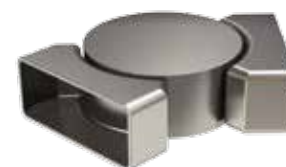

4193
Στήριγμα τζαμιού 8-10mm για
κολόνα F50-102/106
Single glass support 8-10mm for
F50-102/106 columns