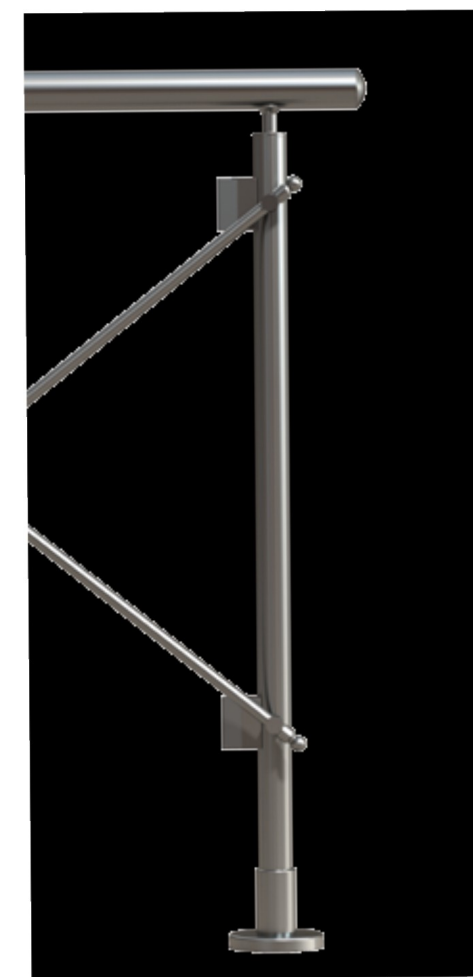

4314
Στήριγμα κουπαστής Ø50 -
κολόνας Ø42 (ευθεία)
Ø50 Railtop support to Ø42
column straight

4323
Σύνδεσμος μεταβλητής γωνίας προφίλ Ø16
κολόνα F50-100 (ασφάλεια τζαμιού)
Adjustable corner connector Ø16
profile to F50-100 column